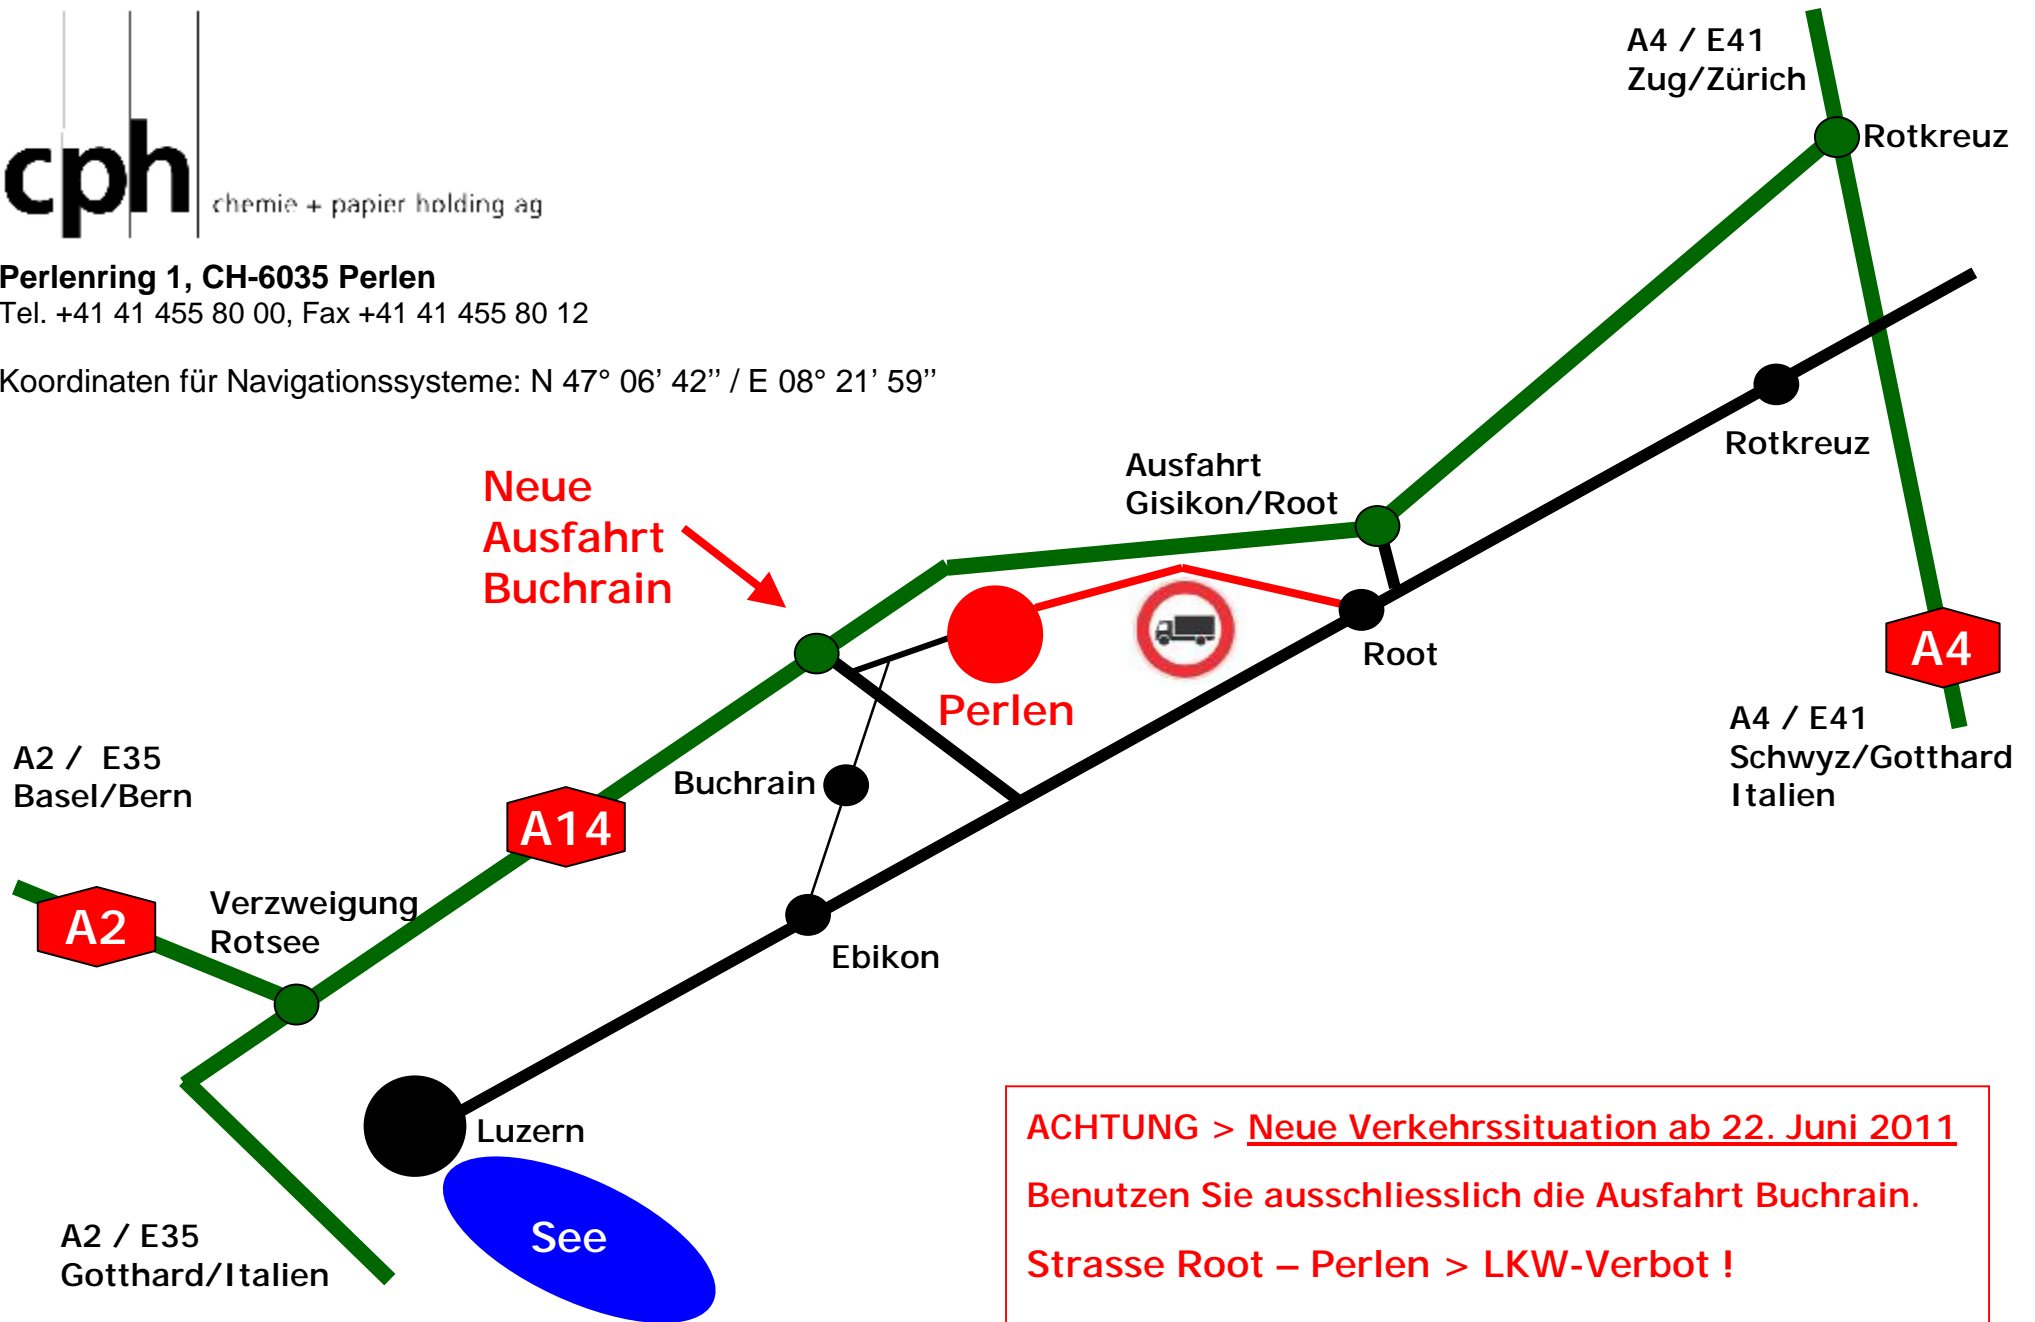

Perlenring 1, CH-6035 Perlen

Tel. +41 41 455 80 00, Fax +41 41 455 80 12

Koordinaten für Navigationssysteme: N 47° 06' 42" / E 08° 21' 59"

ACHTUNG > Neue Verkehrssituation ab 22. Juni 2011
Benutzen Sie ausschliesslich die Ausfahrt Buchrain.
Strasse Root – Perlen > LKW-Verbot !